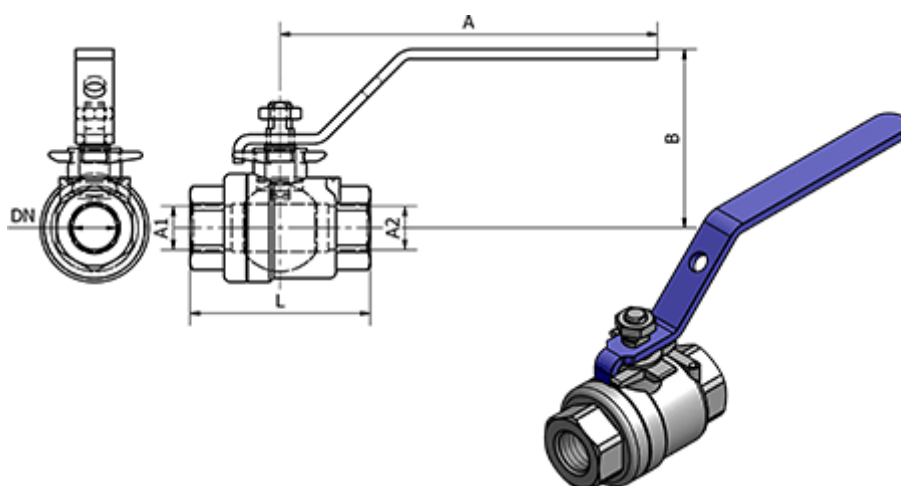

Varenummer: 58639501E
Beskrivelse: Kuglehane 395.01-E, - G 1/4"
Kuglehane

Mål

A	= 99.5
B	= 47
DN	= 12.5
Gevind A1	= G 1/4"
Gevind A2	= G 1/4"
L	= 47.5